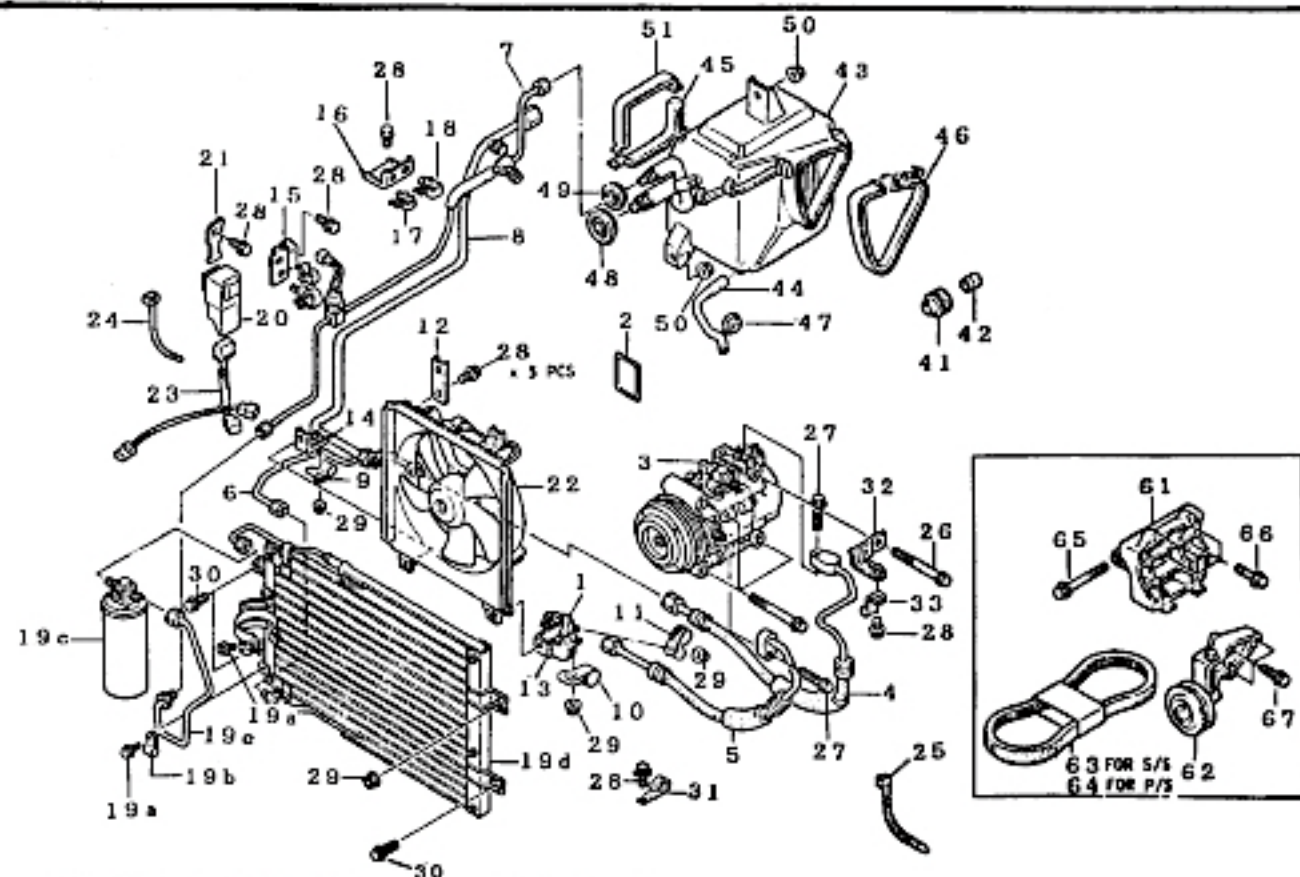

AIR CONDITIONER PARTS IDENTIFICATION (FOR DESCRIPTION ONLY)

NO	PART NO.	DESCRIPTION	QTY.	
			A	B
1	NA01 61 487	RUBBER INSU.	1	-
2	NA01 61 439	LABEL, CAUTION	1	-
3	NA02 61 450A	COMPRESSOR	1	-
4	NA01 61 461B	H. HOSE-FLEX	1	-
5	NA01 61 462C	L. HOSE-FLEX	1	-
6	NA02 61 466C	PIPE NO. 1	1	-
7	NA01 61 467A	PIPE NO. 4 (H)	1	-
8	NA01 61 468A	PIPE NO. 5 (L)	1	-
9	BR71 61 46Y	CLIP ASSY	1	-
10	BR76 61 46Y	CLIP ASSY	1	-
11	NA01 61 46YB	CLIP ASSY	1	-
12	NA01 61 4H1	BRACKET	1	-
13	NA02 61 471A	BRACKET-HOSE	1	-
14	NA01 61 472	BRACKET	1	-
15	NA01 61 474	BRACKET	1	-
16	NA02 61 474A	BRACKET	1	-
17	NA02 61 476	CLIP	2	-
18	UR39 61 486A	CLIP	2	-
19a	99796 0616	BOLT	2	-
19b	BF67 61 471	CLIP	1	-
19c	NAD1 61 500	TANK RECEIVER	1	-
19d	NAD1 61 480	CONDENSER	1	-
19e	NAD1 61 466	PIPE NO. 2	1	-
20	B4C2 67 740	RELAY TR20A	1	-
21	NAD1 61 695	BRACKET RELAY	1	-
22	NA01 61 710	FAN, CONDENSER	1	-
23	NA01 61 546B	HARNESS	1	-
24	99708 3140	BAND	2	-
25	99708 3200	BAND	1	-

NO	PART NO.	DESCRIPTION	QTY.	
			A	B
26	8111 61 731	BOLT	4	-
27	90781 6835	BOLT (8mmX35)	2	-
28	99796 0616	BOLT (6mmX16)	10	-
29	99940 0600	NUT, FLANGE	4	-
30	90786 0625	BOLT	3	-
31	99276 0506	CLIP	1	-
32	NA02 61 472A	BRACKET	1	-
33	BR77 61 46Y	CLIP ASSY	1	-
41	NA01 61 193	KNOB FAN SWITCH	1	-
42	NA01 61 197	KNOB AIR CON	1	-
43	NA01 61 520B	COOLING UNIT	1	-
44	NA01 61 526	HOSE-DRAIN	1	-
45	NA01 61 52YA	PLATE ASSY, SEAL	1	-
46	NA01 61 52Z	PLATE ASSY, SEAL	1	-
47	FB04 61 557	GROMMET	1	-
48	BF67 61 558	GROMMET L	1	-
49	BF67 61 559	GROMMET H	1	-
50	99940 0603	NUT FLANGE	2	-
51	NA01 61 528	PLATE SEAL	1	-
61	861P 15 810A	BRACKET COMP	1	-
62	BP01 15 930	IDLE PULLEY SET	-	1
63	863H 15 908	BELT V-RIB	-	1
64	863H 15 909	BELT V-RIB	1	-
65	99796 0875	BOLT	1	-
66	99796 1020	BOLT	4	-
67	99796 1040	BOLT	-	3